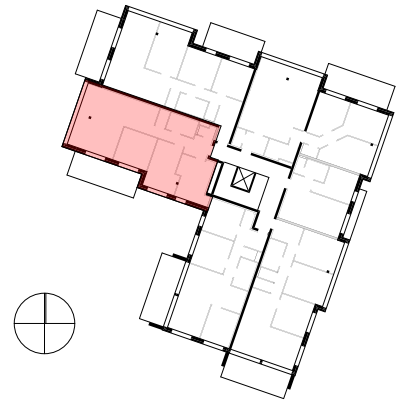

TERRACE

Mehrfamilienwohnhaus Dreherstraße 64, 1110 Wien

1. Obergeschoss

TOP 11	
94,71 m ²	WNF
16,90 m ²	Balkon
2,43 m ²	Keller

Maße prüfen, Naturmaße nehmen! Alle Maße sind Rohbaumaße und nicht als Grundlage für die Einrichtung zu verwenden! Sämtliche Änderungen vorbehalten! Die dargestellten Einrichtungsgegenstände sind lediglich ein Einrichtungsvorschlag des Planers!