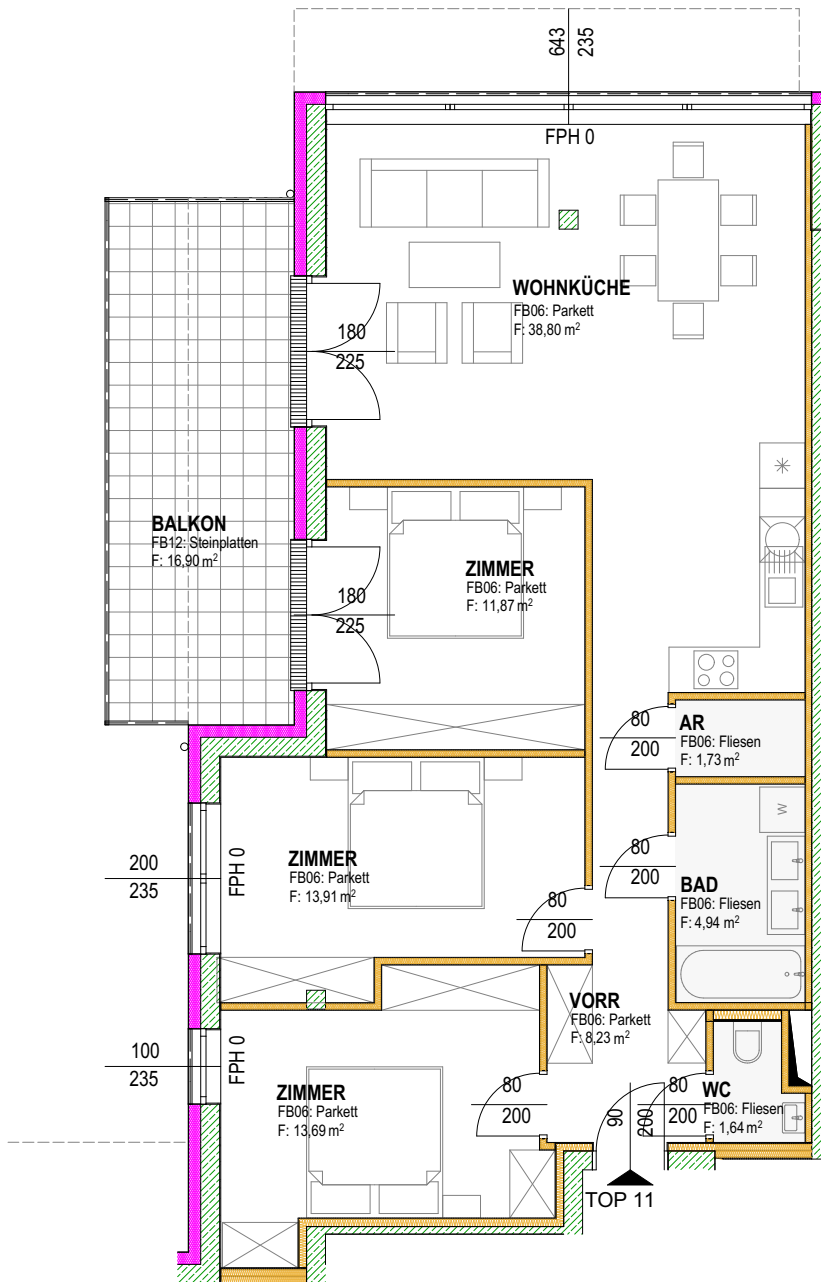

TERRACE

Mehrfamilienwohnhaus Dreherstraße 64, 1110 Wien

1. Obergeschoss

TOP 11	
94,71 m ²	WNF
16,90 m ²	Balkon
2,43 m ²	Keller

Maße prüfen, Naturmaße nehmen! Alle Maße sind Rohbaumaße und nicht als Grundlage für die Einrichtung zu verwenden! Sämtliche Änderungen vorbehalten! Die dargestellten Einrichtungsgegenstände sind lediglich ein Einrichtungsvorschlag des Planers!

M 1:100

Stand: 13.02.2018